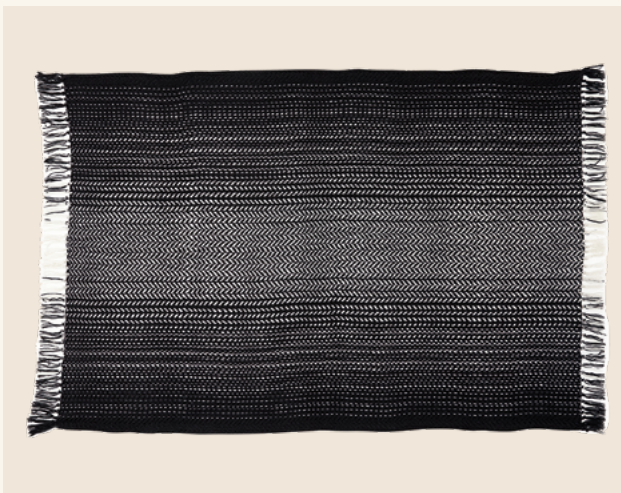

SASKATOON
item 158.700.1
130 × 180 cm · PET
1:23:60:1