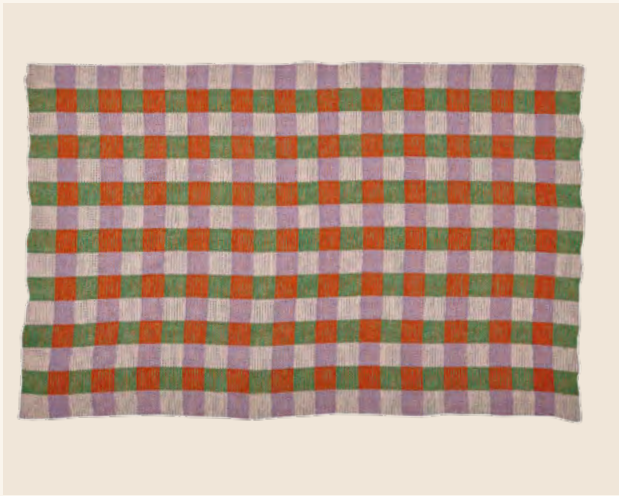

SQUARE
item 158.700.034
130 × 180 cm · PET
1:27:60:1