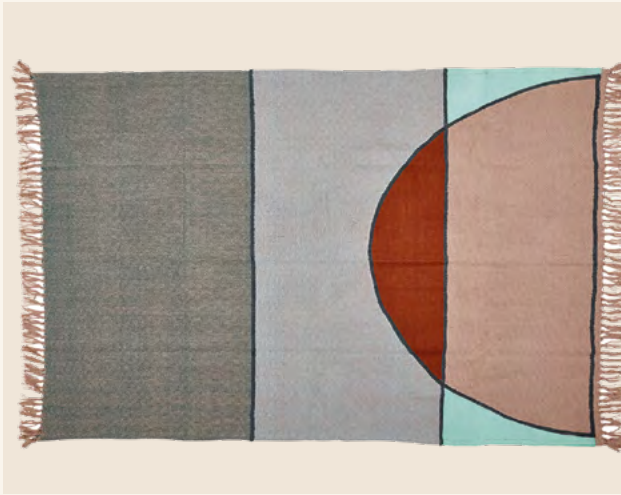

ELEMENTS
item 158.700.021
130 × 180 cm · PET
1:35:60:1