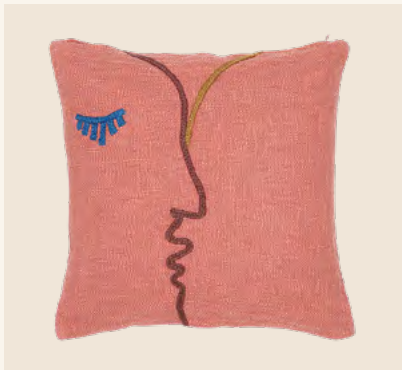

FULL MOON · cotton
item 330.045.046 45 x 45cm
1:11:96:1